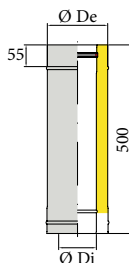

Canne fumarie inox doppia parete isolamento 50 mm

Elemento lineare L 1000

DP50L100

(guarnizione inclusa)

Diametro Di (mm)

100 120 140 160 180 200 240 300

Diametro De (mm)

200 220 240 260 280 300 340 400

Prezzo

128,11 136,17 147,39 161,86 183,57 194,40 276,96 298,28

Elemento lineare L 500

DP50L50

(guarnizione inclusa)

Diametro Di (mm)

100 120 140 160 180 200 240 300

Diametro De (mm)

200 220 240 260 280 300 340 400

Prezzo

81,52 86,66 92,35 102,27 113,66 122,16 145,61 177,57

Elemento lineare L 250

DP50L25

(guarnizione inclusa)

Diametro Di (mm)

100 120 140 160 180 200 240 300

Diametro Di (mm)

100 120 140 160 180 200 240 300

Diametro De (mm)

200 220 240 260 280 300 340 400

A 300 320 340 360 380 400 440 500

Prezzo

112,96 122,08 137,86 157,82 171,11 214,32 237,60 260,83

Raccordo a T 90°