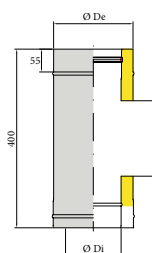

100 120 140 160 180 200 240 300

Diametro De (mm)

200 220 240 260 280 300 340 400

A 200 210 220 230 240 250 270 300

B 145 155 165 175 185 195 215 245

C 200 210 220 230 240 250 270 300

H 400 420 440 460 480 500 540 600

Diametro De (mm)

	200	220	240	260	280	300	340	400
A	227	244	261	278	296	313	347	398
B	328	349	370	391	413	434	476	540
C	131	138	145	152	159	166	180	201
H	514	542	570	598	627	655	712	796

Prezzo

300,48 317,19 373,91 439,87 464,84 489,23 565,98 760,39

Portina d'ispezione

DP50POR

(guarnizione inclusa)

Diametro Di (mm)

100 120 140 160 180 200 240 300

Diametro De (mm)

200 220 240 260 280 300 340 400

Prezzo

Diametro De (mm)

200 220 240 260 280 300 340 400

Prezzo

64,13 68,19 73,04 78,57 85,18 90,40 102,03 152,78

Lineare L = 500 con termometro

DP50LT

(guarnizione inclusa)

Diametro Di (mm)