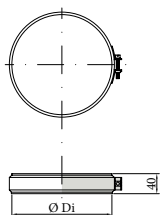

Cono terminale

DP50CT

Diametro Di (mm)

100 120 140 160 180 200 240 300

Diametro De (mm)

200 220 240 260 280 300 340 400

H 250 250 250 250 250 250 250 250

Prezzo

107,90 111,91 121,76 131,60 140,21 148,81 158,35 178,64

Supporto a muro

SUP

Diametro (mm)

200 220 240 260 280 300 340 400

Prezzo

40,10 46,11 50,42 56,80 57,61 58,42 62,70 95,87

Collare per doppia parete

CDP

Diametro Di (mm)

200 220 240 260 280 300 340 400

Prezzo

13,17 14,27 14,54 14,82 15,37 15,91 21,45 26,11

Tappo d'ispezione

TI

(guarnizione inclusa)

Diametro (mm)

100 120 140 160 180 200 240 300

Prezzo

19,63 23,51 26,71 33,39 35,17 41,06 53,45 75,72