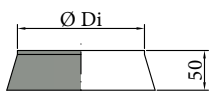

D	380	400	420	440	460	480	520	580
H	450	450	450	450	450	450	450	450

Prezzo

143,10 152,30 173,80 181,50 202,35 223,20 243,65 288,30

Canne fumarie inox doppia parete isolamento 50 mm

Scossalina

SC

Diametro Di (mm)