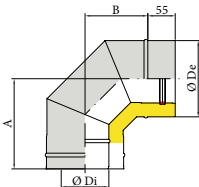

DP50G90I

(guarnizione inclusa)

Diametro Di (mm)

100 120 140 160 180 200 240 300

Diametro De (mm)

200 220 240 260 280 300 340 400

A	217	233	239	254	260	266	288	315
B	162	178	184	199	205	211	233	260
D	80	100	120	140	160	180	200	200

Prezzo

212,44 225,70 239,02 261,76 281,28 308,34 368,60 447,52

Gomito 90°

DP50G90

(guarnizione inclusa)

Diametro Di (mm)

100 120 140 160 180 200 240 300

Diametro De (mm)

200 220 240 260 280 300 340 400

A	217	233	239	254	260	266	288	315
B	162	178	184	199	205	211	233	260

Prezzo

157,15 162,20 167,41 178,59 195,69 215,05 290,93 392,88

Gomito 45°

DP50G45

(guarnizione inclusa)

Diametro Di (mm)