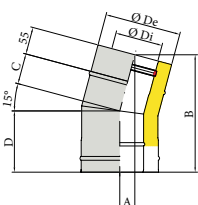

100 120 140 160 180 200 240 300

Diametro De (mm)

200 220 240 260 280 300 340 400

A	92	99	99	106	106	106	113	120
B	222	239	239	256	256	256	273	290
C	75	85	85	95	95	95	105	115
D	130	140	140	150	150	150	160	170

Diametro De (mm)

200 220 240 260 280 300 340 400

A	65	70	70	75	75	75	80	85
B	243	261	261	280	280	280	299	317
C	75	85	85	95	95	95	105	115
D	130	140	140	150	150	150	160	170

Prezzo

92,98 101,20 108,64 121,29 130,22 133,94 163,70 223,31

Gomito 15°

DP50G15

(guarnizione inclusa)

Diametro Di (mm)

100 120 140 160 180 200 240 300

Diametro De (mm)

200 220 240 260 280 300 340 400

A	34	36	36	39	39	39	41	44
B	256	275	275	295	295	295	315	334
C	75	85	85	95	95	95	105	115
D	130	140	140	150	150	150	160	170

Prezzo

88,36 92,80 100,24 114,15 121,82 126,29 147,86 207,98

Capello antipioggia antivento

DP50CA

Diametro Di (mm)

100 120 140 160 180 200 240 300

Diametro De (mm)

200 220 240 260 280 300 340 400