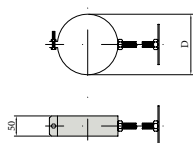

FI

Diametro Di (mm)

200 220 240 260 280 300 340 400

A 700 720 740 760 780 800 840 900

B 600 620 640 660 680 700 740 800

Prezzo

107,90 111,91 121,76 131,60 140,21 148,81 158,35 178,64

Canne fumarie inox doppia parete isolamento 50 mm

Cono terminale

DP50CT

Diametro Di (mm)

100 120 140 160 180 200 240 300

Diametro De (mm)

200 220 240 260 280 300 340 400

H 250 250 250 250 250 250 250 250

Prezzo

107,90 111,91 121,76 131,60 140,21 148,81 158,35 178,64

Supporto a muro

SUP

Diametro (mm)

200 220 240 260 280 300 340 400

Prezzo

40,10 46,11 50,42 56,80 57,61 58,42 62,70 95,87

Collare per doppia parete