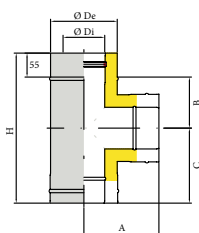

Diametro De (mm)

200 220 240 260 280 300 340 400

Prezzo

63,87 69,83 73,14 74,58 85,22 93,04 112,75 134,23

Canne fumarie inox doppia parete isolamento 50 mm

Piastra con elemento lineare

DP50PEL

(guarnizione inclusa)

Diametro Di (mm)

100 120 140 160 180 200 240 300

Diametro De (mm)

200 220 240 260 280 300 340 400

A 300 320 340 360 380 400 440 500

Prezzo

112,96 122,08 137,86 157,82 171,11 214,32 237,60 260,83

Raccordo a T 90°

DP50T90

(guarnizione inclusa)

Diametro Di (mm)

100 120 140 160 180 200 240 300

Diametro De (mm)

200 220 240 260 280 300 340 400

A 200 210 220 230 240 250 270 300

B 145 155 165 175 185 195 215 245

Diametro De (mm)

	200	220	240	260	280	300	340	400
A	227	244	261	278	296	313	347	398
B	328	349	370	391	413	434	476	540
C	131	138	145	152	159	166	180	201
H	514	542	570	598	627	655	712	796

Prezzo

300,48 317,19 373,91 439,87 464,84 489,23 565,98 760,39