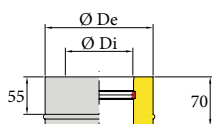

Diametro De (mm)

	200	220	240	260	280	300	340	400
A	227	244	261	278	296	313	347	398
B	328	349	370	391	413	434	476	540
C	131	138	145	152	159	166	180	201
H	514	542	570	598	627	655	712	796

Prezzo

300,48 317,19 373,91 439,87 464,84 489,23 565,98 760,39

Portina d'ispezione

DP50POR

(guarnizione inclusa)

Diametro Di (mm)

100 120 140 160 180 200 240 300

Diametro De (mm)

200 220 240 260 280 300 340 400

Prezzo

- 322,80 342,62 350,65 355,36 364,72 398,97 471,76

Canne fumarie inox doppia parete isolamento 50 mm

Tappo cieco

DP50TC

(guarnizione inclusa)

Diametro Di (mm)

100 120 140 160 180 200 240 300

Diametro De (mm)

Diametro De (mm)

200 220 240 260 280 300 340 400

Prezzo

64,13 68,19 73,04 78,57 85,18 90,40 102,03 152,78

Lineare L = 500 con termometro

DP50LT

(guarnizione inclusa)

Diametro Di (mm)