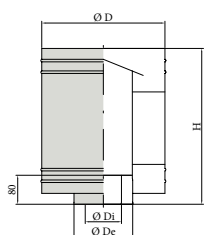

Diametro De (mm)

200 220 240 260 280 300 340 400

A	65	70	70	75	75	75	80	85
B	243	261	261	280	280	280	299	317
C	75	85	85	95	95	95	105	115
D	130	140	140	150	150	150	160	170

Prezzo

92,98 101,20 108,64 121,29 130,22 133,94 163,70 223,31

Prezzo

88,36 92,80 100,24 114,15 121,82 126,29 147,86 207,98

Capello antipioggia antivento

DP50CA

Diametro Di (mm)

100 120 140 160 180 200 240 300

Diametro De (mm)

200 220 240 260 280 300 340 400

D	380	400	420	440	460	480	520	580
H	450	450	450	450	450	450	450	450

Prezzo

143,10 152,30 173,80 181,50 202,35 223,20 243,65 288,30

Canne fumarie inox doppia parete isolamento 50 mm

Scossalina

SC

Diametro Di (mm)