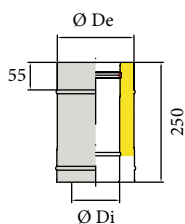

Canne fumarie inox doppia parete isolamento 50 mm

Elemento lineare L 1000

DP50L100

(guarnizione inclusa)

Diametro Di (mm)

100 120 140 160 180 200 240 300

Diametro De (mm)

200 220 240 260 280 300 340 400

200 220 240 260 280 300 340 400

Prezzo

81,52 86,66 92,35 102,27 113,66 122,16 145,61 177,57

Elemento lineare L 250

DP50L25

(guarnizione inclusa)

Diametro Di (mm)

100 120 140 160 180 200 240 300

Diametro De (mm)

200 220 240 260 280 300 340 400

Prezzo

63,87 69,83 73,14 74,58 85,22 93,04 112,75 134,23

Canne fumarie inox doppia parete isolamento 50 mm

Piastra con elemento lineare

DP50PEL

(guarnizione inclusa)

Diametro Di (mm)

100 120 140 160 180 200 240 300

Diametro De (mm)

200 220 240 260 280 300 340 400

A 300 320 340 360 380 400 440 500

Prezzo

112,96 122,08 137,86 157,82 171,11 214,32 237,60 260,83

Raccordo a T 90°