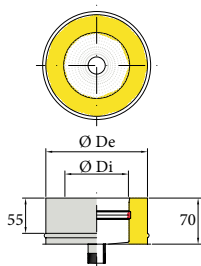

Diametro De (mm)

	200	220	240	260	280	300	340	400
A	227	244	261	278	296	313	347	398
B	328	349	370	391	413	434	476	540
C	131	138	145	152	159	166	180	201
H	514	542	570	598	627	655	712	796

Prezzo

300,48 317,19 373,91 439,87 464,84 489,23 565,98 760,39

200 220 240 260 280 300 340 400

Prezzo

56,87 58,47 61,36 63,06 66,99 75,20 94,87 133,84

Coppa raccogli condensa

DP50C

(guarnizione inclusa)

Diametro Di (mm)

100 120 140 160 180 200 240 300

Diametro De (mm)

200 220 240 260 280 300 340 400

Prezzo

64,13 68,19 73,04 78,57 85,18 90,40 102,03 152,78

Lineare L = 500 con termometro

DP50LT

(guarnizione inclusa)

Diametro Di (mm)

DP50G90I

(guarnizione inclusa)

Diametro Di (mm)

100 120 140 160 180 200 240 300

Diametro De (mm)

200 220 240 260 280 300 340 400

A	217	233	239	254	260	266	288	315
B	162	178	184	199	205	211	233	260
D	80	100	120	140	160	180	200	200