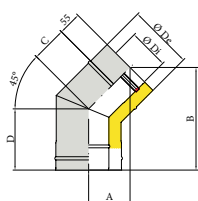

100 120 140 160 180 200 240 300

Diametro De (mm)

200 220 240 260 280 300 340 400

A	92	99	99	106	106	106	113	120
B	222	239	239	256	256	256	273	290
C	75	85	85	95	95	95	105	115
D	130	140	140	150	150	150	160	170

Prezzo

94,88 102,67 110,12 122,77 131,70 135,41 204,63 232,16

Canne fumarie inox doppia parete isolamento 50 mm

Gomito 30°

DP50G30

(guarnizione inclusa)

Diametro Di (mm)

100 120 140 160 180 200 240 300

Diametro De (mm)

200 220 240 260 280 300 340 400

A	65	70	70	75	75	75	80	85
B	243	261	261	280	280	280	299	317
C	75	85	85	95	95	95	105	115
D	130	140	140	150	150	150	160	170

Prezzo

92,98 101,20 108,64 121,29 130,22 133,94 163,70 223,31