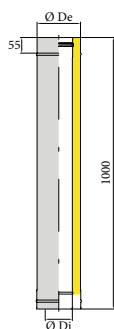

Canne fumarie inox doppia parete isolamento 50 mm

Elemento lineare L 1000

DP50L100

(guarnizione inclusa)

Diametro Di (mm)

100 120 140 160 180 200 240 300

Diametro De (mm)

200 220 240 260 280 300 340 400

Prezzo

128,11 136,17 147,39 161,86 183,57 194,40 276,96 298,28

Elemento lineare L 500

DP50L50

(guarnizione inclusa)

Diametro Di (mm)

100 120 140 160 180 200 240 300

Diametro De (mm)

200 220 240 260 280 300 340 400

Prezzo

81,52 86,66 92,35 102,27 113,66 122,16 145,61 177,57

Elemento lineare L 250

DP50L25

(guarnizione inclusa)

Diametro Di (mm)

100 120 140 160 180 200 240 300

Diametro Di (mm)

100 120 140 160 180 200 240 300

Diametro De (mm)

200 220 240 260 280 300 340 400

A 300 320 340 360 380 400 440 500

Prezzo

112,96 122,08 137,86 157,82 171,11 214,32 237,60 260,83

Raccordo a T 90°