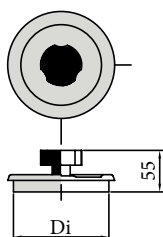

Diametro De (mm)

200 220 240 260 280 300 340 400

A	65	70	70	75	75	75	80	85
B	243	261	261	280	280	280	299	317
C	75	85	85	95	95	95	105	115
D	130	140	140	150	150	150	160	170

Prezzo

92,98 101,20 108,64 121,29 130,22 133,94 163,70 223,31

CDP

Diametro Di (mm)

200 220 240 260 280 300 340 400

Prezzo

13,17 14,27 14,54 14,82 15,37 15,91 21,45 26,11

Tappo d'ispezione

TI

(guarnizione inclusa)

Diametro (mm)

100 120 140 160 180 200 240 300

Prezzo

19,63 23,51 26,71 33,39 35,17 41,06 53,45 75,72