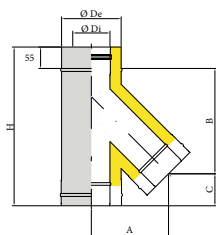

100 120 140 160 180 200 240 300

Diametro De (mm)

200 220 240 260 280 300 340 400

A 200 210 220 230 240 250 270 300

B 145 155 165 175 185 195 215 245

C 200 210 220 230 240 250 270 300

H 400 420 440 460 480 500 540 600

Prezzo

146,98 151,79 158,34 171,44 181,56 200,93 241,08 322,75

Canne fumarie inox doppia parete isolamento 50 mm

Raccordo a T 45°

DP50T45

(guarnizione inclusa)

Diametro Di (mm)

100 120 140 160 180 200 240 300

Diametro De (mm)

	200	220	240	260	280	300	340	400
A	227	244	261	278	296	313	347	398
B	328	349	370	391	413	434	476	540
C	131	138	145	152	159	166	180	201
H	514	542	570	598	627	655	712	796

Prezzo

300,48 317,19 373,91 439,87 464,84 489,23 565,98 760,39