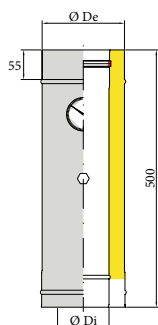

Diametro De (mm)

	200	220	240	260	280	300	340	400
A	227	244	261	278	296	313	347	398
B	328	349	370	391	413	434	476	540
C	131	138	145	152	159	166	180	201
H	514	542	570	598	627	655	712	796

Prezzo

300,48 317,19 373,91 439,87 464,84 489,23 565,98 760,39

Diametro De (mm)

200 220 240 260 280 300 340 400

Prezzo

64,13 68,19 73,04 78,57 85,18 90,40 102,03 152,78

Lineare L = 500 con termometro

DP50LT

(guarnizione inclusa)

Diametro Di (mm)

100 120 140 160 180 200 240 300

Diametro De (mm)

200 220 240 260 280 300 340 400

Prezzo

304,67 309,81 314,55 319,29 324,68 332,81 377,45 412,63

Canne fumarie inox doppia parete isolamento 50 mm

Gomito 90° + ispezione

DP50G90I

(guarnizione inclusa)

Diametro Di (mm)

100 120 140 160 180 200 240 300

Diametro De (mm)

200 220 240 260 280 300 340 400

A	217	233	239	254	260	266	288	315
B	162	178	184	199	205	211	233	260
D	80	100	120	140	160	180	200	200