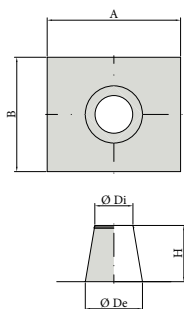

Diametro De (mm)

200 220 240 260 280 300 340 400

A	65	70	70	75	75	75	80	85
B	243	261	261	280	280	280	299	317
C	75	85	85	95	95	95	105	115
D	130	140	140	150	150	150	160	170

Prezzo

92,98 101,20 108,64 121,29 130,22 133,94 163,70 223,31

D	380	400	420	440	460	480	520	580
H	450	450	450	450	450	450	450	450

Prezzo

143,10 152,30 173,80 181,50 202,35 223,20 243,65 288,30

Canne fumarie inox doppia parete isolamento 50 mm

Scossalina

SC

Diametro Di (mm)

200 220 240 260 280 300 340 400

Prezzo

42,15 44,90 46,82 47,68 49,64 51,60 54,16 59,35

Faldae piatto

FP

Diametro Di (mm)

200 220 240 260 280 300 340 400

Diametro De (mm)