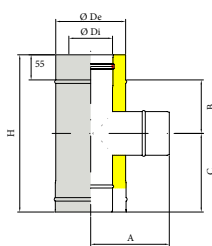

DP50T90

(guarnizione inclusa)

Diametro Di (mm)

100 120 140 160 180 200 240 300

Diametro De (mm)

200 220 240 260 280 300 340 400

A 200 210 220 230 240 250 270 300

B 145 155 165 175 185 195 215 245

C 200 210 220 230 240 250 270 300

H 400 420 440 460 480 500 540 600

Prezzo

183,73 189,74 197,92 214,30 226,95 251,16 301,35 403,44

Raccordo a T 90° con uscita monoparete

DP50T9R

(guarnizione inclusa)

Diametro Di (mm)

100 120 140 160 180 200 240 300

Diametro De (mm)

200 220 240 260 280 300 340 400

A 200 210 220 230 240 250 270 300

B 145 155 165 175 185 195 215 245

C 200 210 220 230 240 250 270 300

H 400 420 440 460 480 500 540 600

Diametro De (mm)

	200	220	240	260	280	300	340	400
A	227	244	261	278	296	313	347	398
B	328	349	370	391	413	434	476	540
C	131	138	145	152	159	166	180	201
H	514	542	570	598	627	655	712	796

Prezzo

300,48 317,19 373,91 439,87 464,84 489,23 565,98 760,39