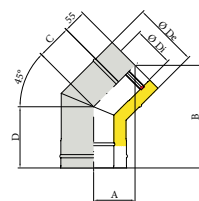

100 120 140 160 180 200 240 300

Diametro De (mm)

200 220 240 260 280 300 340 400

Prezzo

304,67 309,81 314,55 319,29 324,68 332,81 377,45 412,63

Canne fumarie inox doppia parete isolamento 50 mm

Gomito 90° + ispezione

DP50G90I

(guarnizione inclusa)

Diametro Di (mm)

100 120 140 160 180 200 240 300

Diametro De (mm)

200 220 240 260 280 300 340 400

A	217	233	239	254	260	266	288	315
B	162	178	184	199	205	211	233	260
D	80	100	120	140	160	180	200	200

200 220 240 260 280 300 340 400

A	217	233	239	254	260	266	288	315
B	162	178	184	199	205	211	233	260

Prezzo

157,15 162,20 167,41 178,59 195,69 215,05 290,93 392,88

Gomito 45°

DP50G45

(guarnizione inclusa)

Diametro Di (mm)

100 120 140 160 180 200 240 300

Diametro De (mm)

200 220 240 260 280 300 340 400

A	92	99	99	106	106	106	113	120
B	222	239	239	256	256	256	273	290
C	75	85	85	95	95	95	105	115
D	130	140	140	150	150	150	160	170