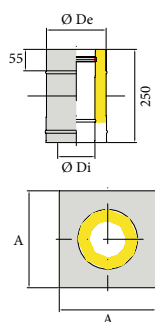

Diametro De (mm)

200 220 240 260 280 300 340 400

Prezzo

63,87 69,83 73,14 74,58 85,22 93,04 112,75 134,23

Canne fumarie inox doppia parete isolamento 50 mm

Piastra con elemento lineare

DP50PEL

(guarnizione inclusa)

Diametro Di (mm)

100 120 140 160 180 200 240 300

Diametro De (mm)

200 220 240 260 280 300 340 400

A 300 320 340 360 380 400 440 500

Prezzo

112,96 122,08 137,86 157,82 171,11 214,32 237,60 260,83

Raccordo a T 90°

DP50T90

(guarnizione inclusa)

Diametro Di (mm)

100 120 140 160 180 200 240 300

Diametro De (mm)

200 220 240 260 280 300 340 400

A 200 210 220 230 240 250 270 300

B 145 155 165 175 185 195 215 245

Diametro De (mm)

	200	220	240	260	280	300	340	400
A	227	244	261	278	296	313	347	398
B	328	349	370	391	413	434	476	540
C	131	138	145	152	159	166	180	201
H	514	542	570	598	627	655	712	796

Prezzo

300,48 317,19 373,91 439,87 464,84 489,23 565,98 760,39