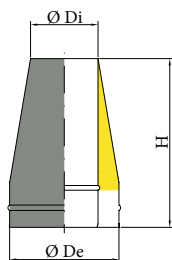

Diametro De (mm)

200 220 240 260 280 300 340 400

A	65	70	70	75	75	75	80	85
B	243	261	261	280	280	280	299	317
C	75	85	85	95	95	95	105	115
D	130	140	140	150	150	150	160	170

Prezzo

92,98 101,20 108,64 121,29 130,22 133,94 163,70 223,31

FI

Diametro Di (mm)

200 220 240 260 280 300 340 400

A 700 720 740 760 780 800 840 900

B 600 620 640 660 680 700 740 800

Prezzo

107,90 111,91 121,76 131,60 140,21 148,81 158,35 178,64

Canne fumarie inox doppia parete isolamento 50 mm

Cono terminale

DP50CT

Diametro Di (mm)

100 120 140 160 180 200 240 300

Diametro De (mm)

200 220 240 260 280 300 340 400

H 250 250 250 250 250 250 250 250

Prezzo