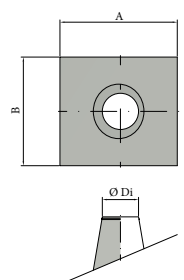

Diametro De (mm)

200 220 240 260 280 300 340 400

A	65	70	70	75	75	75	80	85
B	243	261	261	280	280	280	299	317
C	75	85	85	95	95	95	105	115
D	130	140	140	150	150	150	160	170

Prezzo

92,98 101,20 108,64 121,29 130,22 133,94 163,70 223,31

200 220 240 260 280 300 340 400

Prezzo

42,15 44,90 46,82 47,68 49,64 51,60 54,16 59,35

Faldae piatto

FP

Diametro Di (mm)

200 220 240 260 280 300 340 400

Diametro De (mm)

300 320 340 360 380 400 440 500

A 700 720 740 760 780 800 840 900

B 600 620 640 660 680 700 740 800

H 300 300 300 300 300 300 300 300

Prezzo

86,10 91,00 95,31 109,47 115,31 121,14 126,68 138,26

Faldae inclinato

FI

Diametro Di (mm)

200 220 240 260 280 300 340 400

A 700 720 740 760 780 800 840 900

B 600 620 640 660 680 700 740 800

Prezzo

107,90 111,91 121,76 131,60 140,21 148,81 158,35 178,64

Canne fumarie inox doppia parete isolamento 50 mm