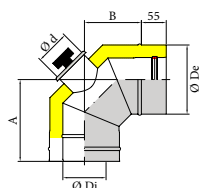

Diametro De (mm)

200 220 240 260 280 300 340 400

Prezzo

64,13 68,19 73,04 78,57 85,18 90,40 102,03 152,78

Lineare L = 500 con termometro

DP50LT

(guarnizione inclusa)

Diametro Di (mm)

100 120 140 160 180 200 240 300

Diametro De (mm)

200 220 240 260 280 300 340 400

Prezzo

304,67 309,81 314,55 319,29 324,68 332,81 377,45 412,63

Canne fumarie inox doppia parete isolamento 50 mm

Gomito 90° + ispezione

DP50G90I

(guarnizione inclusa)

Diametro Di (mm)

100 120 140 160 180 200 240 300

Diametro De (mm)

200 220 240 260 280 300 340 400

A	217	233	239	254	260	266	288	315
B	162	178	184	199	205	211	233	260
D	80	100	120	140	160	180	200	200

Prezzo

212,44 225,70 239,02 261,76 281,28 308,34 368,60 447,52

Gomito 90°

DP50G90

(guarnizione inclusa)

Diametro Di (mm)

100 120 140 160 180 200 240 300

Diametro De (mm)