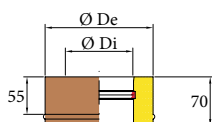

Canne fumarie rame doppia parete isolamento 50 mm

Tappo cieco

DP50RTC

(guarnizione inclusa)

Diametro Di (mm)

100 120 140 160 180 200 240 300

Diametro De (mm)

200 220 240 260 280 300 340 400

Prezzo

76,77 78,93 85,84 91,48 101,44 112,25 131,31 180,68