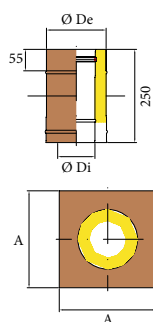

DP50RL100

(guarnizione inclusa)

Elemento lineare L 500

Diametro Di (mm)

100 120 140 160 180 200 240 300

Diametro De (mm)

200 220 240 260 280 300 340 400

Prezzo

110,05 116,99 127,67 138,08 153,45 164,91 196,57 239,72

DP50RL50

(guarnizione inclusa)

Elemento lineare L 250

Diametro Di (mm)

100 120 140 160 180 200 240 300

Diametro De (mm)

200 220 240 260 280 300 340 400

Diametro Di (mm)

100 120 140 160 180 200 240 300

Diametro De (mm)

200 220 240 260 280 300 340 400

A 300 320 340 360 380 400 440 500

Prezzo

134,53 145,38 156,32 187,88 203,72 255,12 282,89 310,50

Raccordo a T 90°

Diametro De (mm)

	200	220	240	260	280	300	340	400
A	227	244	261	278	296	313	347	398
B	328	349	370	391	413	434	476	540
C	131	138	145	152	159	166	180	201
H	514	542	570	598	627	655	712	796

Prezzo

400,70 406,23 410,50 425,48 472,73 570,61 705,98 812,89