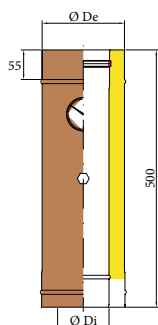

Diametro De (mm)

	200	220	240	260	280	300	340	400
A	227	244	261	278	296	313	347	398
B	328	349	370	391	413	434	476	540
C	131	138	145	152	159	166	180	201
H	514	542	570	598	627	655	712	796

Prezzo

400,70 406,23 410,50 425,48 472,73 570,61 705,98 812,89

Diametro De (mm)

200 220 240 260 280 300 340 400

Prezzo

91,11 97,59 105,22 109,31 119,06 129,06 139,76 167,24

Lineare L = 500 con termometro

DP50RLT

(guarnizione inclusa)

Diametro Di (mm)

100 120 140 160 180 200 240 300

Diametro De (mm)

200 220 240 260 280 300 340 400

Prezzo

411,30 418,24 424,64 431,04 438,32 449,29 509,56 557,05

Canne fumarie rame doppia parete isolamento 50 mm

Gomito 90° + ispezione

Diametro De (mm)

200 220 240 260 280 300 340 400

A 217 233 239 254 260 266 288 315

B 162 178 184 199 205 211 233 260

Prezzo

212,15 218,97 226,01 241,10 264,19 290,31 392,76 530,39

Gomito 45°

DP50RG45