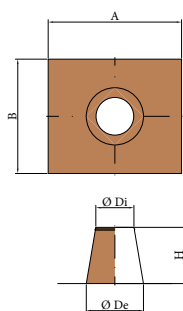

Diametro De (mm)

200 220 240 260 280 300 340 400

A	65	70	70	75	75	75	80	85
B	243	261	261	280	280	280	299	317
C	75	85	85	95	95	95	105	115
D	130	140	140	150	150	150	160	170

Prezzo

125,52 136,62 146,65 163,74 175,80 180,81 221,00 301,35

Scossalina

SCOR

Diametro Di (mm)

200 220 240 260 280 300 340 400

Prezzo

61,35 76,35 78,45 80,76 84,17 87,58 117,50 122,80

Faldale piatto

FPR

Diametro Di (mm)

200 220 240 260 280 300 340 400

Diametro De (mm)

300 320 340 360 380 400 440 500

A 700 720 740 760 780 800 840 900

B 600 620 640 660 680 700 740 800

H 300 300 300 300 300 300 300 300

Prezzo