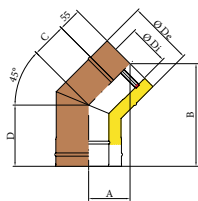

Diametro De (mm)

200 220 240 260 280 300 340 400

A 217 233 239 254 260 266 288 315

B 162 178 184 199 205 211 233 260

Prezzo

212,15 218,97 226,01 241,10 264,19 290,31 392,76 530,39

Gomito 45°

DP50RG45

(guarnizione inclusa)

Diametro Di (mm)

100 120 140 160 180 200 240 300

Diametro De (mm)

200 220 240 260 280 300 340 400

A 92 99 99 106 106 106 113 120

B 222 239 239 239 239 256 256 290

C 75 85 85 95 95 95 105 115

D 130 140 140 150 150 150 160 170

Prezzo

128,08 138,61 148,67 165,75 177,79 182,81 276,25 313,41

Canne fumarie rame doppia parete isolamento 50 mm

Gomito 30°

Diametro Di (mm)

100 120 140 160 180 200 240 300

Diametro De (mm)

200 220 240 260 280 300 340 400

A	65	70	70	75	75	75	80	85
B	243	261	261	280	280	280	299	317
C	75	85	85	95	95	95	105	115
D	130	140	140	150	150	150	160	170

Prezzo

125,52 136,62 146,65 163,74 175,80 180,81 221,00 301,35