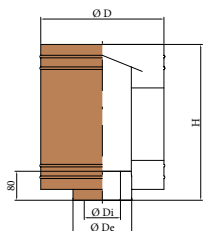

Cappello antipioggia antivento

Diametro Di (mm)

100 120 140 160 180 200 240 300

Diametro De (mm)

200 220 240 260 280 300 340 400

D	380	400	420	400	460	480	520	580
H	450	450	450	450	450	450	450	450

Prezzo

193,19 205,61 234,63 245,03 273,18 301,32 328,93 389,21

DP50RCA