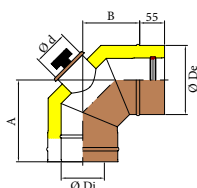

Diametro De (mm)

200 220 240 260 280 300 340 400

Prezzo

91,11 97,59 105,22 109,31 119,06 129,06 139,76 167,24

Lineare L = 500 con termometro

DP50RLT

(guarnizione inclusa)

Diametro Di (mm)

100 120 140 160 180 200 240 300

Diametro De (mm)

200 220 240 260 280 300 340 400

Prezzo

411,30 418,24 424,64 431,04 438,32 449,29 509,56 557,05

Canne fumarie rame doppia parete isolamento 50 mm

Gomito 90° + ispezione

DP50RG90I

(guarnizione inclusa)

Diametro Di (mm)

100 120 140 160 180 200 240 300

Diametro De (mm)

200 220 240 260 280 300 340 400

A 217 233 239 254 260 266 288 315

B 162 178 184 199 205 211 233 260

Diametro De (mm)

200 220 240 260 280 300 340 400

A 217 233 239 254 260 266 288 315

B 162 178 184 199 205 211 233 260

Prezzo

212,15 218,97 226,01 241,10 264,19 290,31 392,76 530,39

Gomito 45°

DP50RG45