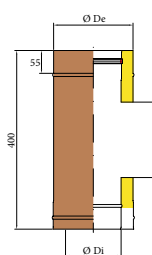

100 120 140 160 180 200 240 300

Diametro De (mm)

200 220 240 260 280 300 340 400

A 200 210 220 230 240 250 270 300

B 145 155 165 175 185 195 215 245

C 200 210 220 230 240 250 270 300

H 400 420 440 460 480 500 540 600

Diametro De (mm)

	200	220	240	260	280	300	340	400
A	227	244	261	278	296	313	347	398
B	328	349	370	391	413	434	476	540
C	131	138	145	152	159	166	180	201
H	514	542	570	598	627	655	712	796

Prezzo

400,70 406,23 410,50 425,48 472,73 570,61 705,98 812,89

Portina d'ispezione

DP50RPOR

(guarnizione inclusa)

Diametro Di (mm)

100 120 140 160 180 200 240 300

Diametro De (mm)

200 220 240 260 280 300 340 400

Prezzo