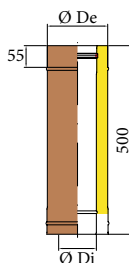

Canne fumarie rame doppia parete isolamento 50 mm

Elemento lineare L 1000

Diametro Di (mm)

100 120 140 160 180 200 240 300

Diametro De (mm)

200 220 240 260 280 300 340 400

Prezzo

178,89 190,73 203,48 212,01 242,32 256,94 328,35 373,80

DP50RL100

(guarnizione inclusa)

Elemento lineare L 500

Diametro Di (mm)

100 120 140 160 180 200 240 300

Diametro De (mm)

200 220 240 260 280 300 340 400

Prezzo

110,05 116,99 127,67 138,08 153,45 164,91 196,57 239,72

DP50RL50

(guarnizione inclusa)

Elemento lineare L 250

Diametro Di (mm)

100 120 140 160 180 200 240 300

Diametro De (mm)

200 220 240 260 280 300 340 400

Diametro Di (mm)

100 120 140 160 180 200 240 300

Diametro De (mm)

200 220 240 260 280 300 340 400

A 300 320 340 360 380 400 440 500

Prezzo

134,53 145,38 156,32 187,88 203,72 255,12 282,89 310,50

Raccordo a T 90°