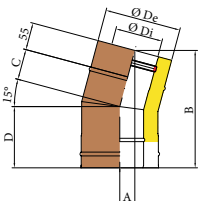

Gomito 15°

Diametro Di (mm)

100 120 140 160 180 200 240 300

Diametro De (mm)

200 220 240 260 280 300 340 400

A	34	36	36	39	39	39	41	44
B	256	275	275	295	295	295	315	334
C	75	85	85	95	95	95	105	115
D	130	140	140	150	150	150	160	170

Prezzo

119,96 125,96 135,99 154,78 165,13 171,16 200,27 282,93

DP50RG15

(guarnizione inclusa)