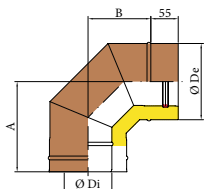

D 80 100 120 140 160 180 200 200

Prezzo

272,95 288,83 304,78 332,59 358,34 392,93 478,19 590,48

Gomito 90°

DP50RG90

(guarnizione inclusa)

Diametro Di (mm)

100 120 140 160 180 200 240 300

Diametro De (mm)

200 220 240 260 280 300 340 400

A 217 233 239 254 260 266 288 315

B 162 178 184 199 205 211 233 260

Prezzo

212,15 218,97 226,01 241,10 264,19 290,31 392,76 530,39

Gomito 45°

DP50RG45