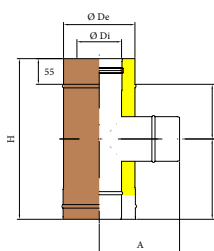

DP50RT90

(guarnizione inclusa)

Diametro Di (mm)

100 120 140 160 180 200 240 300

Diametro De (mm)

200 220 240 260 280 300 340 400

A 200 210 220 230 240 250 270 300

B 145 155 165 175 185 195 215 245

C 200 210 220 230 240 250 270 300

H 400 420 440 460 480 500 540 600

Prezzo

248,04 256,15 267,20 289,31 306,38 339,07 376,82 477,14

Raccordo a T 90° con uscita monoparete

DP50RT9R

(guarnizione inclusa)

Diametro Di (mm)

100 120 140 160 180 200 240 300

Diametro De (mm)

200 220 240 260 280 300 340 400

A 200 210 220 230 240 250 270 300

B 145 155 165 175 185 195 215 245

C 200 210 220 230 240 250 270 300

H 400 420 440 460 480 500 540 600

Diametro De (mm)

	200	220	240	260	280	300	340	400
A	227	244	261	278	296	313	347	398
B	328	349	370	391	413	434	476	540
C	131	138	145	152	159	166	180	201
H	514	542	570	598	627	655	712	796

Prezzo

400,70 406,23 410,50 425,48 472,73 570,61 705,98 812,89