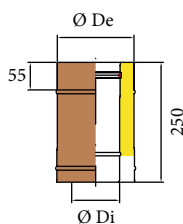

Canne fumarie rame doppia parete isolamento 50 mm

Elemento lineare L 1000

Diametro Di (mm)

100 120 140 160 180 200 240 300

Diametro De (mm)

200 220 240 260 280 300 340 400

Prezzo

178,89 190,73 203,48 212,01 242,32 256,94 328,35 373,80

DP50RL100

(guarnizione inclusa)

Elemento lineare L 500

Diametro Di (mm)

100 120 140 160 180 200 240 300

Diametro De (mm)

200 220 240 260 280 300 340 400

Prezzo

110,05 116,99 127,67 138,08 153,45 164,91 196,57 239,72

DP50RL50

(guarnizione inclusa)

Elemento lineare L 250

Diametro Di (mm)

100 120 140 160 180 200 240 300

Diametro De (mm)

200 220 240 260 280 300 340 400

Diametro Di (mm)

100 120 140 160 180 200 240 300

Diametro De (mm)

200 220 240 260 280 300 340 400

A 300 320 340 360 380 400 440 500

Prezzo

134,53 145,38 156,32 187,88 203,72 255,12 282,89 310,50

Raccordo a T 90°