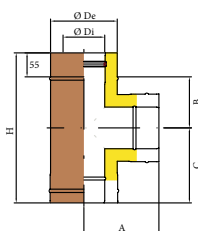

Diametro Di (mm)

100 120 140 160 180 200 240 300

Diametro De (mm)

200 220 240 260 280 300 340 400

A 300 320 340 360 380 400 440 500

Prezzo

134,53 145,38 156,32 187,88 203,72 255,12 282,89 310,50

Raccordo a T 90°

DP50RT90

(guarnizione inclusa)

Diametro Di (mm)

100 120 140 160 180 200 240 300

Diametro De (mm)

200 220 240 260 280 300 340 400

A 200 210 220 230 240 250 270 300

B 145 155 165 175 185 195 215 245