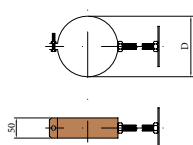

Diametro Di (mm)

200 220 240 260 280 300 340 400

Diametro De (mm)

300 320 340 360 380 400 440 500

A 700 720 740 760 780 800 840 900

B 600 620 640 660 680 700 740 800

H 300 300 300 300 300 300 300 300

Prezzo

H 250 250 250 250 250 250 250 250

Prezzo

114,56 118,61 123,89 130,64 148,01 165,37 180,31 212,89

Supporto a muro

SUPR

Diametro (mm)

200 220 240 260 280 300 340 400

Prezzo

54,14 59,25 61,50 66,20 70,04 73,87 78,60 120,50

Collare per doppia parete

CDPR

Diametro Di (mm)

200 220 240 260 280 300 340 400

Prezzo

17,77 19,27 19,64 20,00 20,74 21,48 28,17 35,26

Tappo d'ispezione