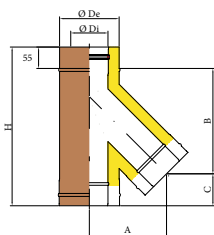

100 120 140 160 180 200 240 300

Diametro De (mm)

200 220 240 260 280 300 340 400

A 200 210 220 230 240 250 270 300

B 145 155 165 175 185 195 215 245

C 200 210 220 230 240 250 270 300

H 400 420 440 460 480 500 540 600

Prezzo

198,43 204,92 213,76 231,45 245,10 271,26 301,46 381,71

Canne fumarie rame doppia parete isolamento 50 mm

Raccordo a T 45°

DP50RT45

(guarnizione inclusa)

Diametro Di (mm)

100 120 140 160 180 200 240 300

Diametro De (mm)

	200	220	240	260	280	300	340	400
A	227	244	261	278	296	313	347	398
B	328	349	370	391	413	434	476	540
C	131	138	145	152	159	166	180	201
H	514	542	570	598	627	655	712	796

Prezzo

400,70 406,23 410,50 425,48 472,73 570,61 705,98 812,89

Portina d'ispezione

DP50RPOR

(guarnizione inclusa)

Diametro Di (mm)

100 120 140 160 180 200 240 300

Diametro De (mm)

200 220 240 260 280 300 340 400

Prezzo