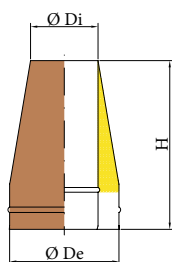

Canne fumarie rame doppia parete isolamento 50 mm

Cono terminale

DP30RCT

Diametro Di (mm)

100 120 140 160 180 200 240 300

Diametro De (mm)

200 220 240 260 280 300 340 400

H 250 250 250 250 250 250 250 250

Prezzo

114,56 118,61 123,89 130,64 148,01 165,37 180,31 212,89