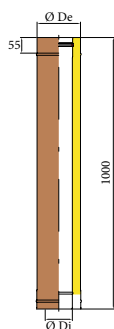

Canne fumarie rame doppia parete isolamento 50 mm

Elemento lineare L 1000

Diametro Di (mm)

100 120 140 160 180 200 240 300

Diametro De (mm)

200 220 240 260 280 300 340 400

Prezzo

178,89 190,73 203,48 212,01 242,32 256,94 328,35 373,80

DP50RL100

(guarnizione inclusa)

Elemento lineare L 500

Diametro Di (mm)

100 120 140 160 180 200 240 300

Diametro De (mm)

200 220 240 260 280 300 340 400

Prezzo

110,05 116,99 127,67 138,08 153,45 164,91 196,57 239,72

DP50RL50

(guarnizione inclusa)

Elemento lineare L 250

Diametro Di (mm)

100 120 140 160 180 200 240 300

Diametro De (mm)

200 220 240 260 280 300 340 400

Diametro Di (mm)

100 120 140 160 180 200 240 300

Diametro De (mm)

200 220 240 260 280 300 340 400

A 300 320 340 360 380 400 440 500

Prezzo

134,53 145,38 156,32 187,88 203,72 255,12 282,89 310,50

Raccordo a T 90°