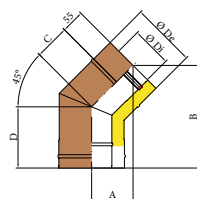

Diametro De (mm)

200 220 240 260 280 300 340 400

A 217 233 239 254 260 266 288 315

B 162 178 184 199 205 211 233 260

Prezzo

212,15 218,97 226,01 241,10 264,19 290,31 392,76 530,39

Gomito 45°

DP50RG45

(guarnizione inclusa)

Diametro Di (mm)

100 120 140 160 180 200 240 300

Diametro De (mm)

200 220 240 260 280 300 340 400

A 92 99 99 106 106 106 113 120

B 222 239 239 239 239 256 256 290

C 75 85 85 95 95 95 105 115

Diametro De (mm)

200 220 240 260 280 300 340 400

A	65	70	70	75	75	75	80	85
B	243	261	261	280	280	280	299	317
C	75	85	85	95	95	95	105	115
D	130	140	140	150	150	150	160	170

Prezzo

125,52 136,62 146,65 163,74 175,80 180,81 221,00 301,35