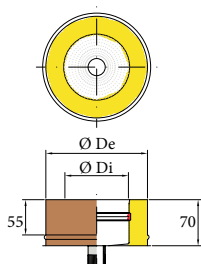

Diametro De (mm)

	200	220	240	260	280	300	340	400
A	227	244	261	278	296	313	347	398
B	328	349	370	391	413	434	476	540
C	131	138	145	152	159	166	180	201
H	514	542	570	598	627	655	712	796

Prezzo

400,70 406,23 410,50 425,48 472,73 570,61 705,98 812,89

200 220 240 260 280 300 340 400

Prezzo

76,77 78,93 85,84 91,48 101,44 112,25 131,31 180,68

Coppa raccogli condensa

DP50RCR

(guarnizione inclusa)

Diametro Di (mm)

100 120 140 160 180 200 240 300

Diametro De (mm)

200 220 240 260 280 300 340 400

Prezzo

91,11 97,59 105,22 109,31 119,06 129,06 139,76 167,24

Lineare L = 500 con termometro

DP50RLT

(guarnizione inclusa)

Diametro Di (mm)

Diametro De (mm)

200 220 240 260 280 300 340 400

A 217 233 239 254 260 266 288 315

B 162 178 184 199 205 211 233 260

Prezzo

212,15 218,97 226,01 241,10 264,19 290,31 392,76 530,39

Gomito 45°

DP50RG45